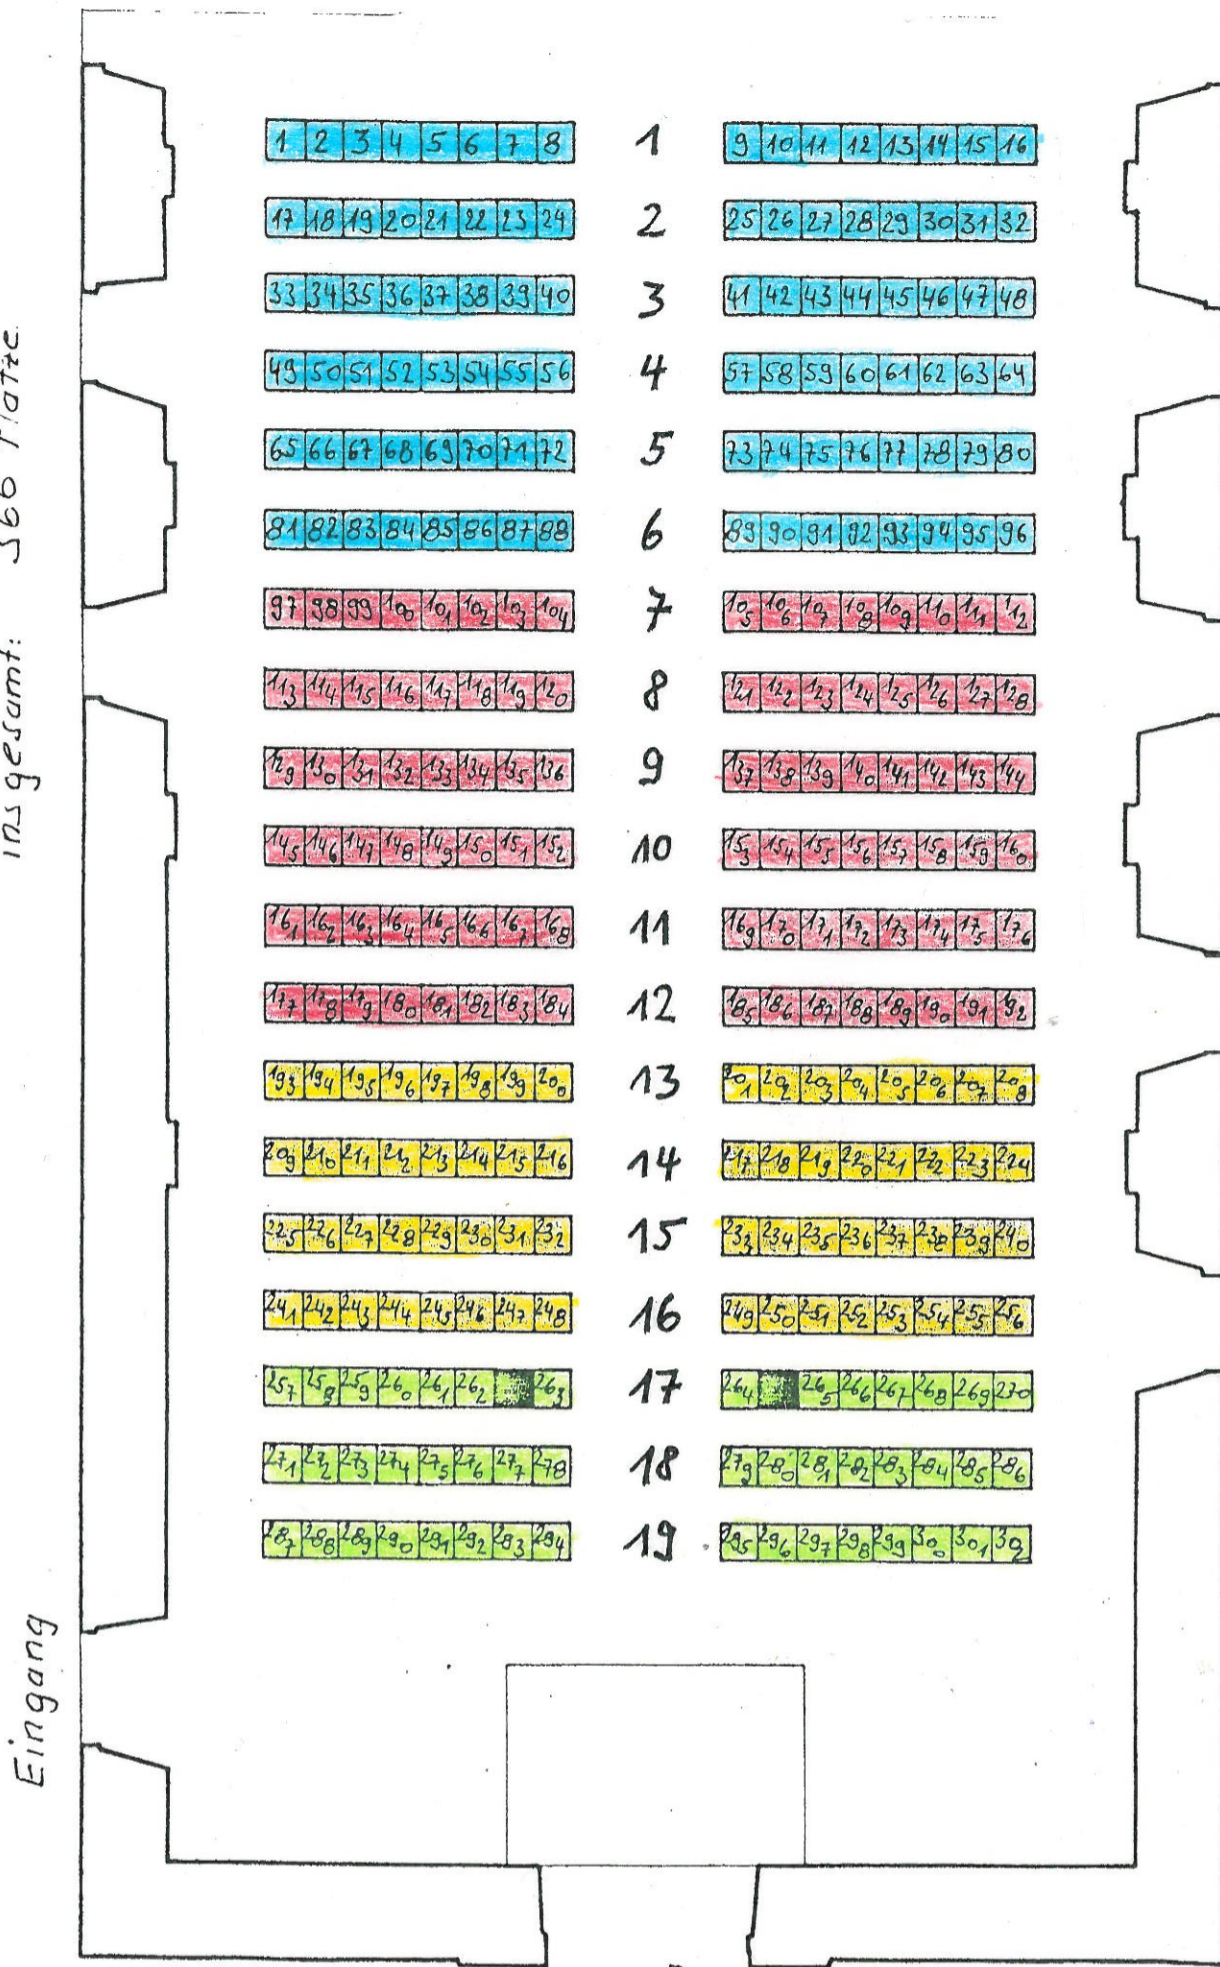

(Plan 14) FRANZISKANER KIRCHE

Stand: 2003

Kirche: 302 Plätze
 Empore: 64 Plätze
 insgesamt: 366 Plätze

Empore: nur Stühle

1. Plätze
 2. Plätze
 3. Plätze
 4. Plätze

15.11.88
 F13/4