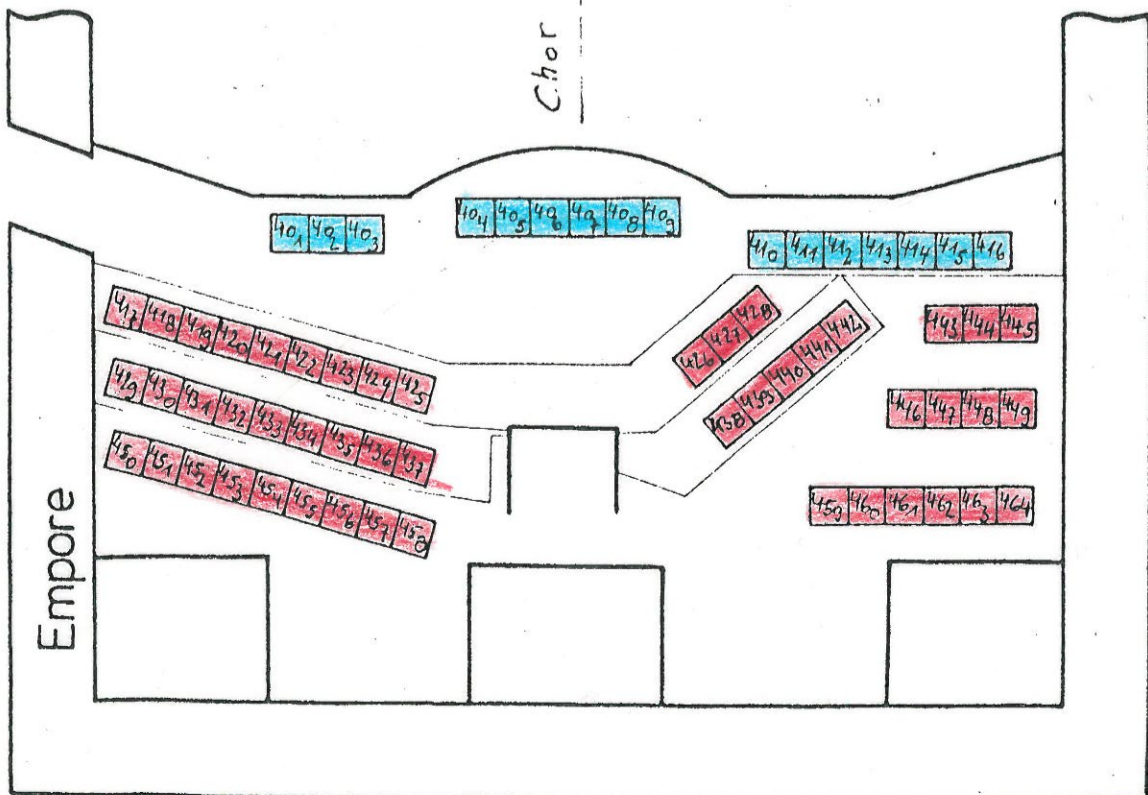

(Plan 14) FRANZISKANER KIRCHE

Stand: 2003

Kirche: 302 Plätze
 Empore: 64 Plätze
 insgesamt: 366 Plätze

Empore: nur Stühle

1. Plätze
 2. Plätze
 3. Plätze
 4. Plätze

15.11.88
 F13/4