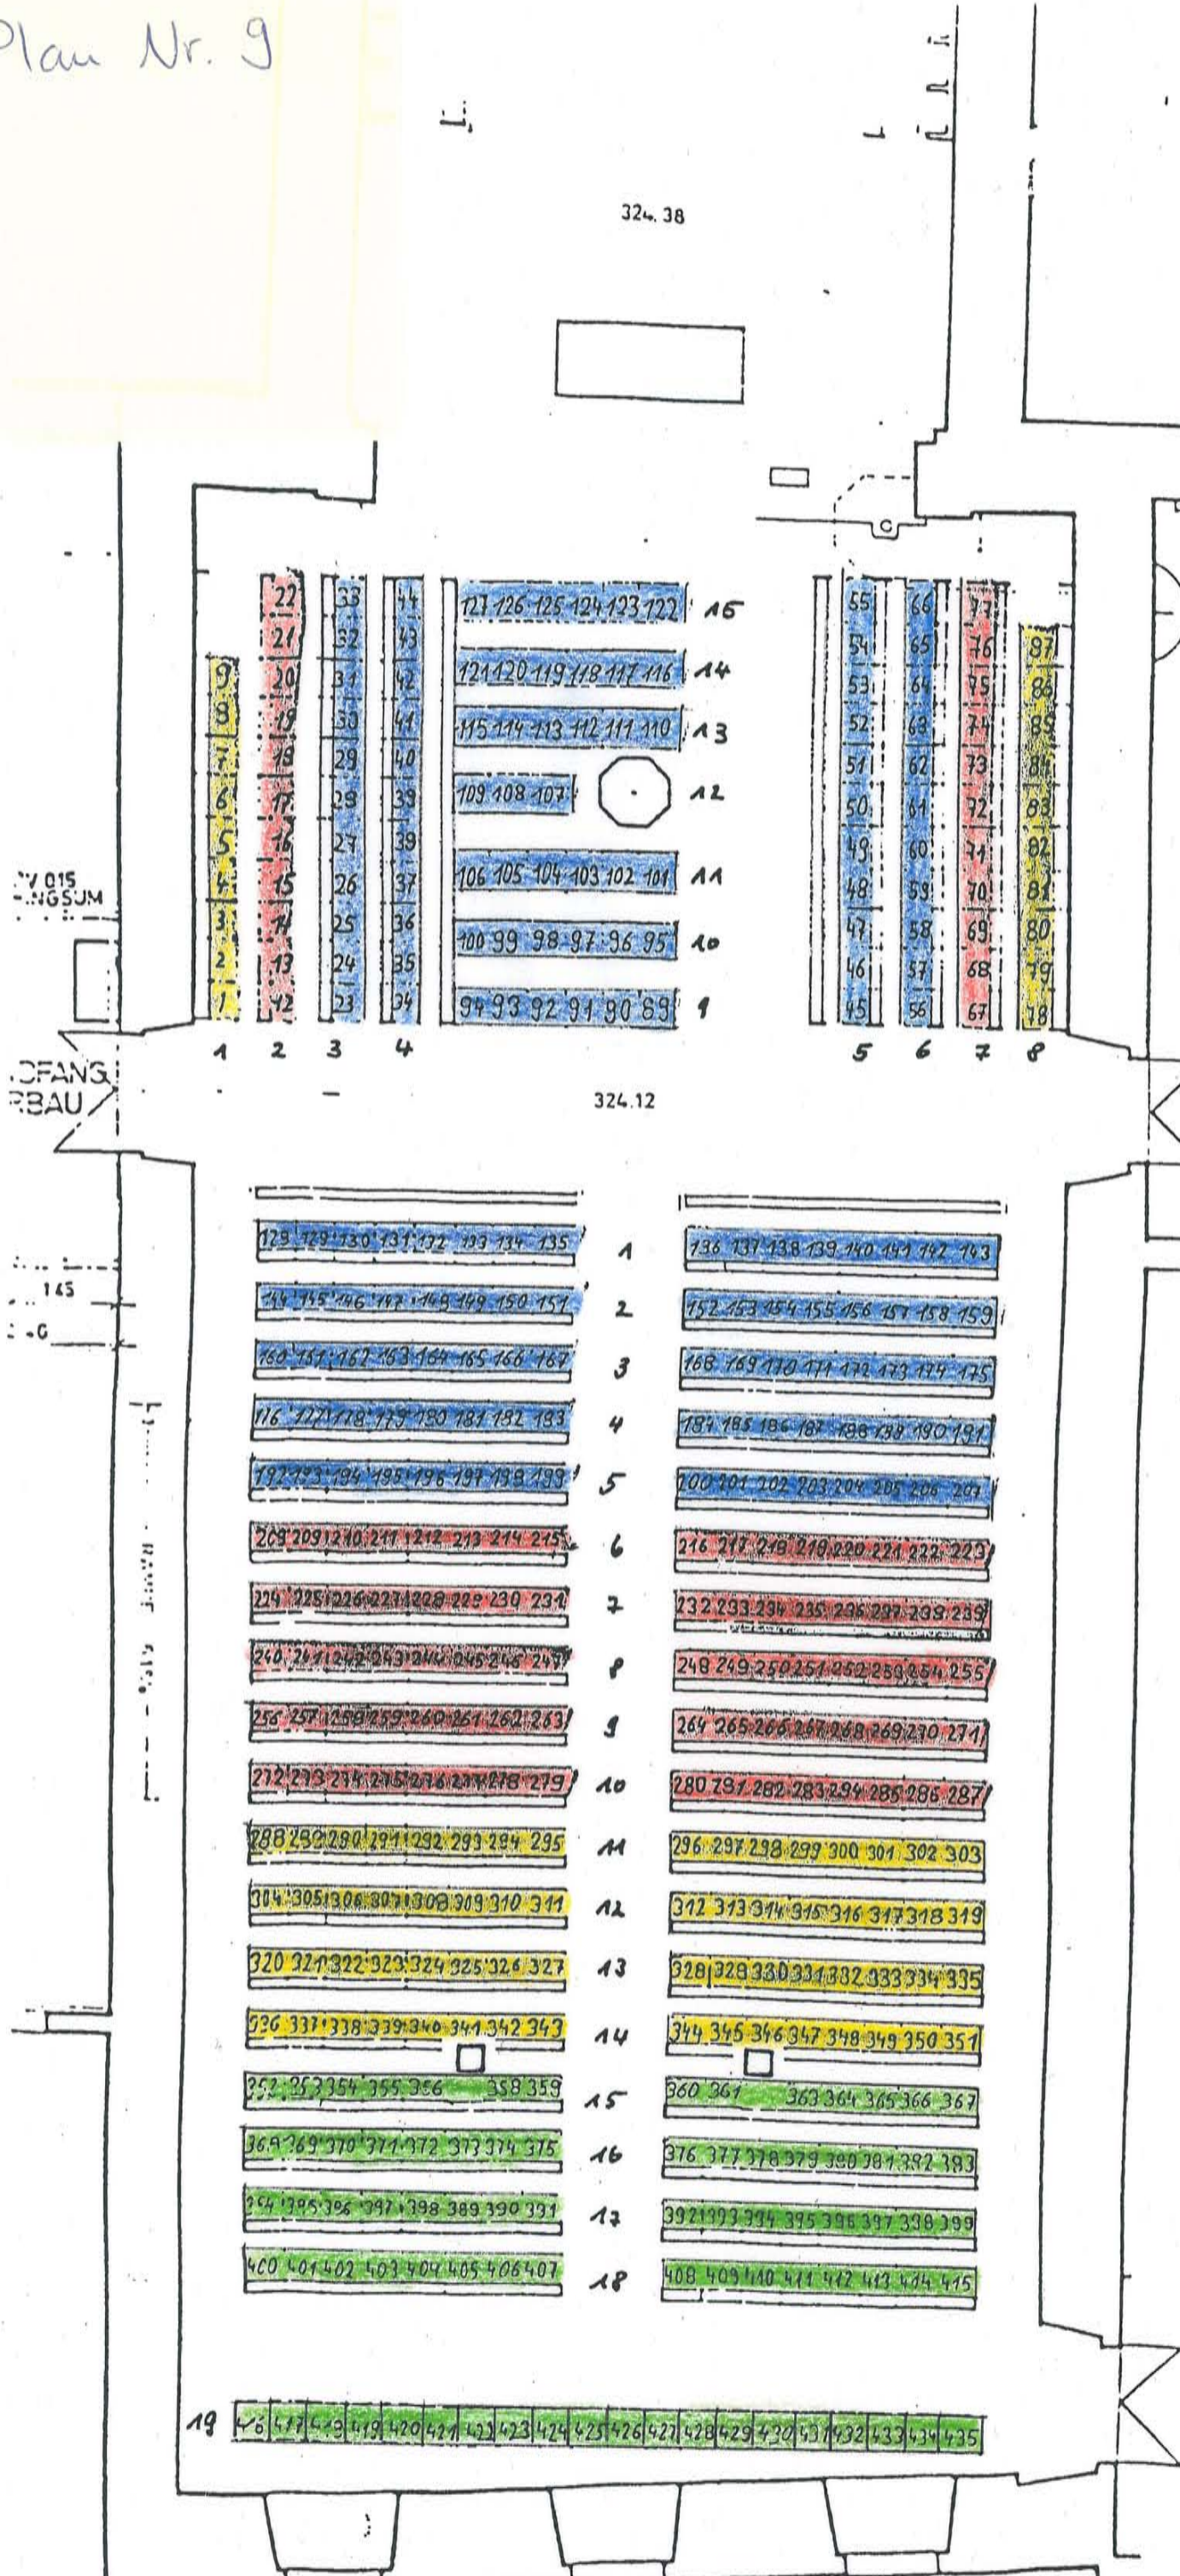

Plan Nr. 9

Empore:

Augustinus kirche

- ▷ Kirche: Plätze 1 - 435
- ▷ Empore: Plätze 501 - 562
- ▷ insgesamt: 497 Plätze
- ▷ Stühle: Reihe 19 Empore

- 1. Plätze
- 2. Plätze
- 3. Plätze
- 4. Plätze